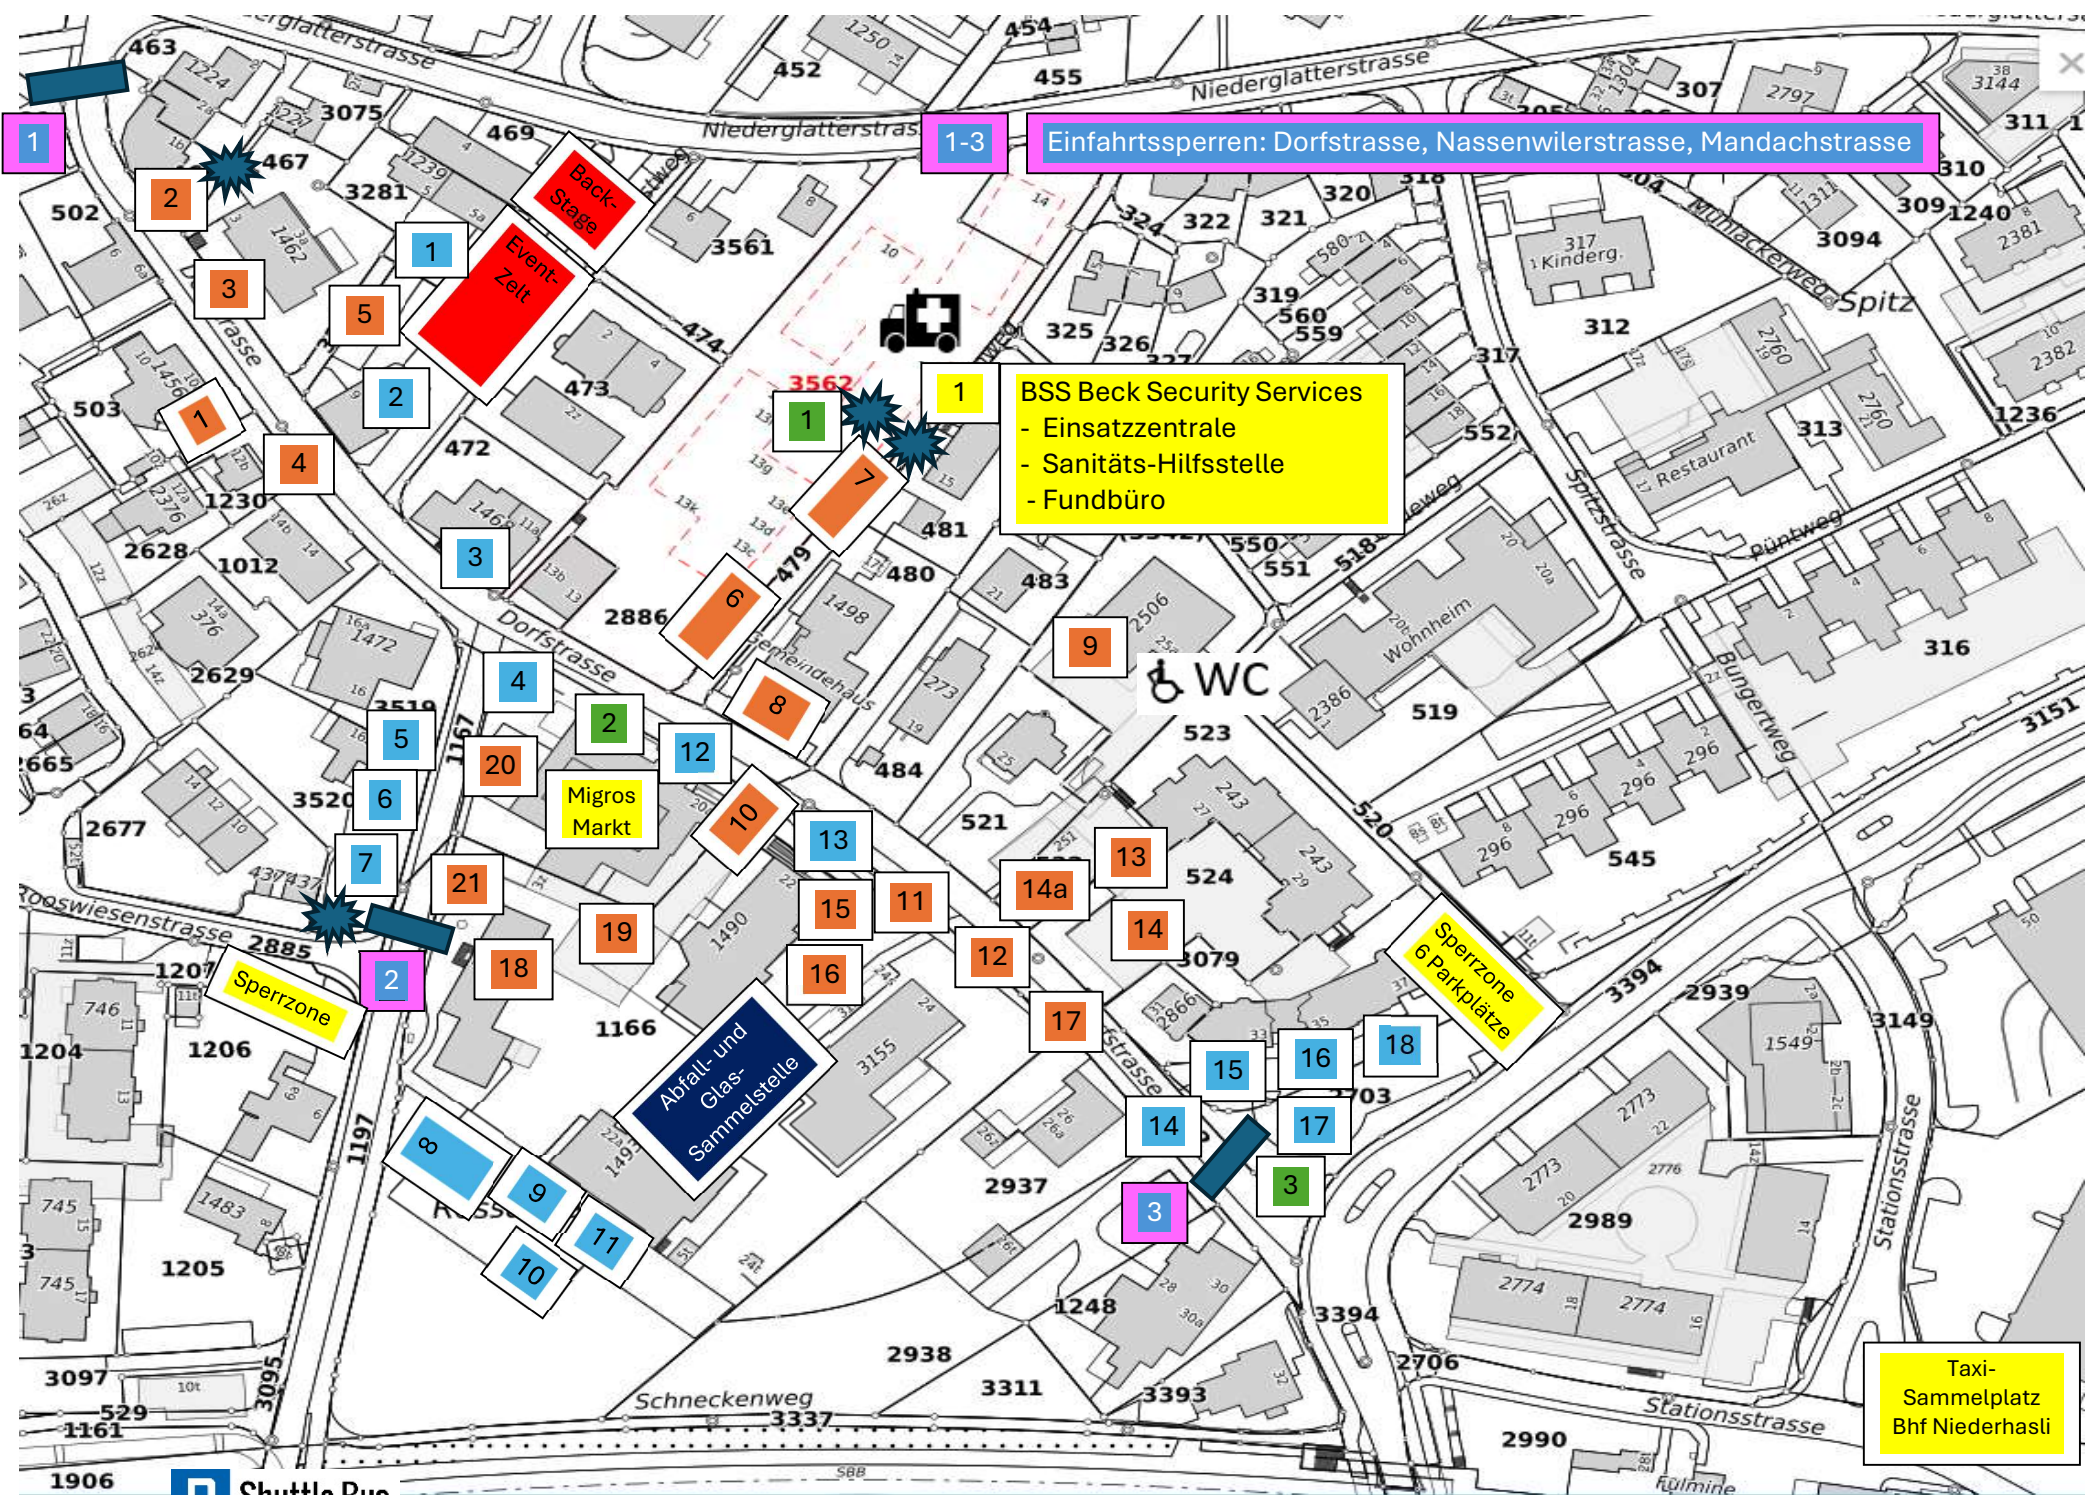

Nr.	Vereinsstandorte	Nr.	Chilbistandorte
1	Hasli Chile, Evangelische Kirche	1	«Mobilier» Kletterwand
2	Metti's Bar	2	Spielstand
3	Heisse Topf 99	3	Confiserie
4	Jasskumpels KeepCool	4	Kinderkarussell, 5 Meter
5	BBQ-Freunde Niederhasli	5	Schiffschaukel
6	Näppibühne	6	Entenangeln
7	Wolves Züri Unterland	7	Power Tower
8	Feuerwehrverein Niederhasli	8	Auto-Scooter
9	Musikgesellschaft Niederhasli	9	Karussell, 7 M
10	Team Niederhasli	10	Scorpion
11	St. Niklausgesellschaft Niederglatt	11	Spielstand
12	Gruppo feste&cultura ITALIANA	12	Basketball
13	Turnverein Niederhasli – Beachbar	13	Confiserie
14	Turnverein Niederhasli – Fish & Chips	14	Schiessbude
14a	Turnverein Niederhasli – Grill & Chnoblíbro	15	Soft-Ice-Stand
15	CEVI Niederhasli-Niederglatt	16	Crêperie
16	Jugendarbeit Niederhasli-Niederglatt	17	Kinderkarussell, 10 Meter
17	Dachverein Spielgruppe SchereSteiPapier, ProHasli, Spielplatzverein Huebwiesen	18	Crazy Wheel
18	Naturschutzverein Niederhasli	1	Spitex Niederhasli
19	Tischtennisclub Niederhasli (TTCN)	2	Haslident – Zahnarzt Alexander Benz
20	FC Dielsdorf & EVDN	3	Garage Jensen, Rümlang
21	PoliTisch – Dorfparteien Niederhasli: Die Mitte, FDP, Grüne, SP, SVP		 Shuttle-Bus      Nur Ein- und Ausstieg, kein Parkplatz
	 «Big-Bag», mit Sand gefüllte Einfahrtssperren  «Armis One», Strassen-Einfahrtssperren	1	<b>BSS Beck Security Services</b> - Einsatzzentrale - Sanitäts-Hilfsstelle - Fundbüro

1-3 Einfahrtssperren: Dorfstrasse, Nassenwilerstrasse, Mandachstrasse

1 BSS Beck Security Services  
 - Einsatzzentrale  
 - Sanitäts-Hilfsstelle  
 - Fundbüro

Taxi-Sammelplatz  
 Bhf Niederhasli

Shuttle-Bus

Sperzone

Sperzone  
 6 Parkplätze

Migros  
 Markt

Abfall- und  
 Glas-  
 Sammelstelle

WC

Back-  
 Stage

Event-  
 Zelt